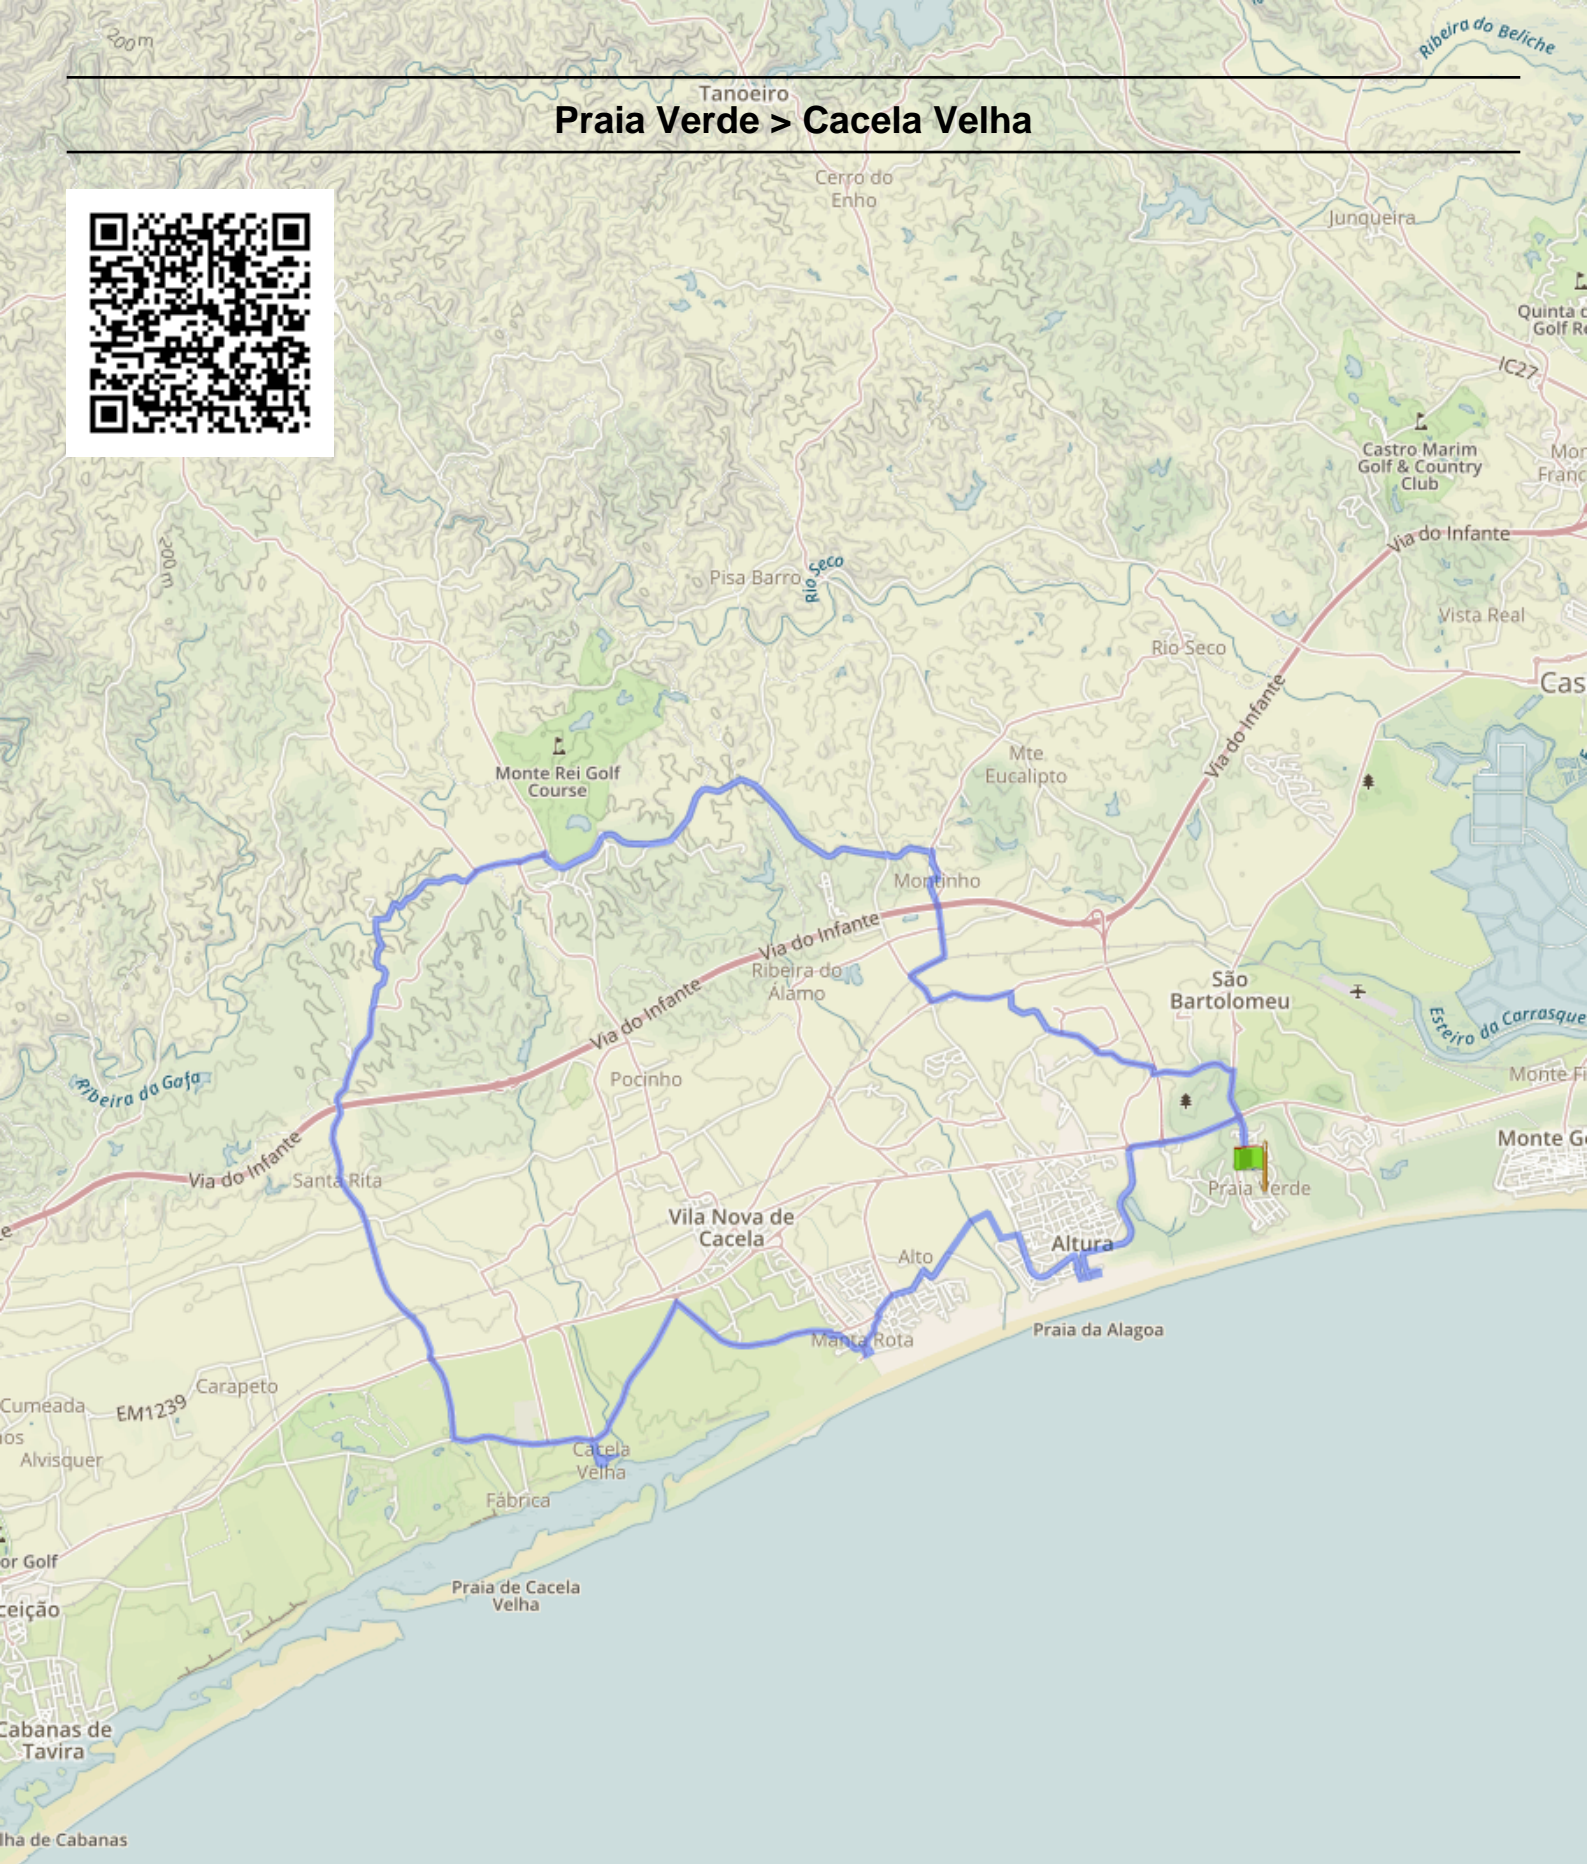

Praia Verde > Cacela Velha

28.0 km (Percurso com início e fim no mesmo local)

Subida acumulada: 272 m, Descida acumulada: 272 m

Diferenças de Altitudes 119 m (Altitude desde: 3 m para 122 m)

© bikotels | © Mapbox | © OpenStreetMap contributors | iText 4.2.0 | ID: cxbecprngnithkfm