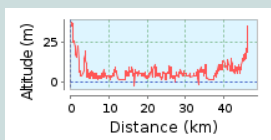

Praia Verde Family Friendly Iberico

46.33 km (Percurso com início e fim no mesmo local)

Subida acumulada: 225 m, Descida acumulada: 225 m

Diferenças de Altitudes 41 m (Altitude desde: -3 m para 38 m)

© bikotels | © Mapbox | © OpenStreetMap contributors | iText 4.2.0 | ID: ppvnctywcbrrppafv