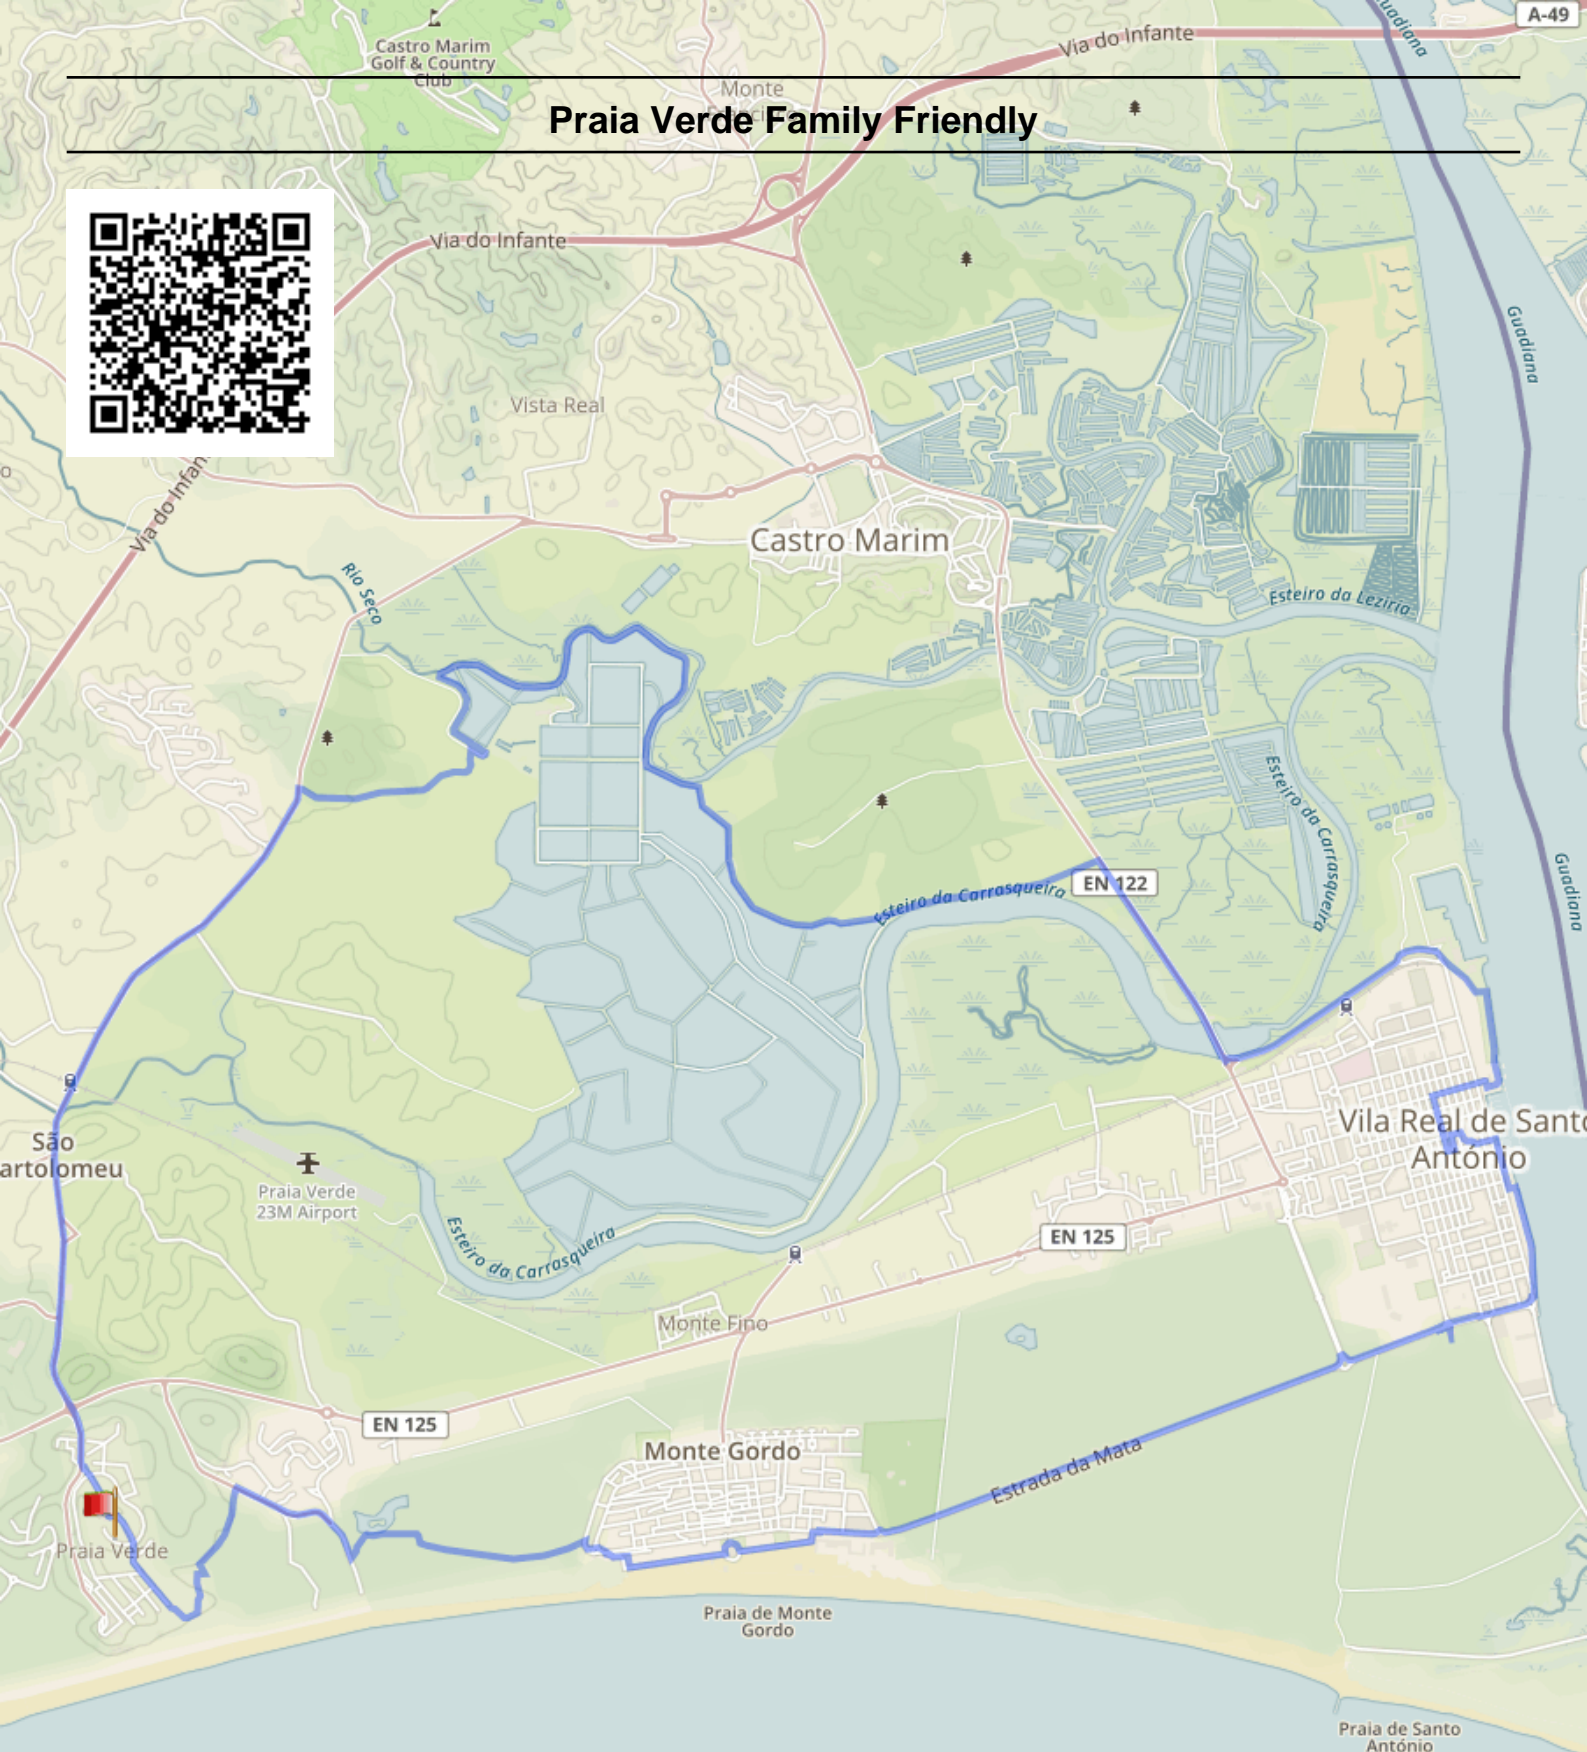

Praia Verde Family Friendly

21.47 km (Percurso com início e fim no mesmo local)

Subida acumulada: 130 m, Descida acumulada: 130 m

Diferenças de Altitudes 37 m (Altitude desde: 1 m para 38 m)