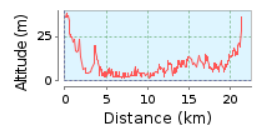

Praia Verde Family Friendly

21.47 km (Percurso com início e fim no mesmo local)

Subida acumulada: 130 m, Descida acumulada: 130 m

Diferenças de Altitudes 37 m (Altitude desde: 1 m para 38 m)