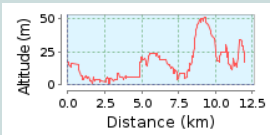

Villa C Family Friendly Ride

12.02 km (Percurso com início e fim no mesmo local)

Subida acumulada: 130 m, Descida acumulada: 129 m

Diferenças de Altitudes 50 m (Altitude desde: 1 m para 51 m)

© bikotels | © Mapbox | © OpenStreetMap contributors | iText 4.2.0 | ID: wwdzyyhjfkjipouk