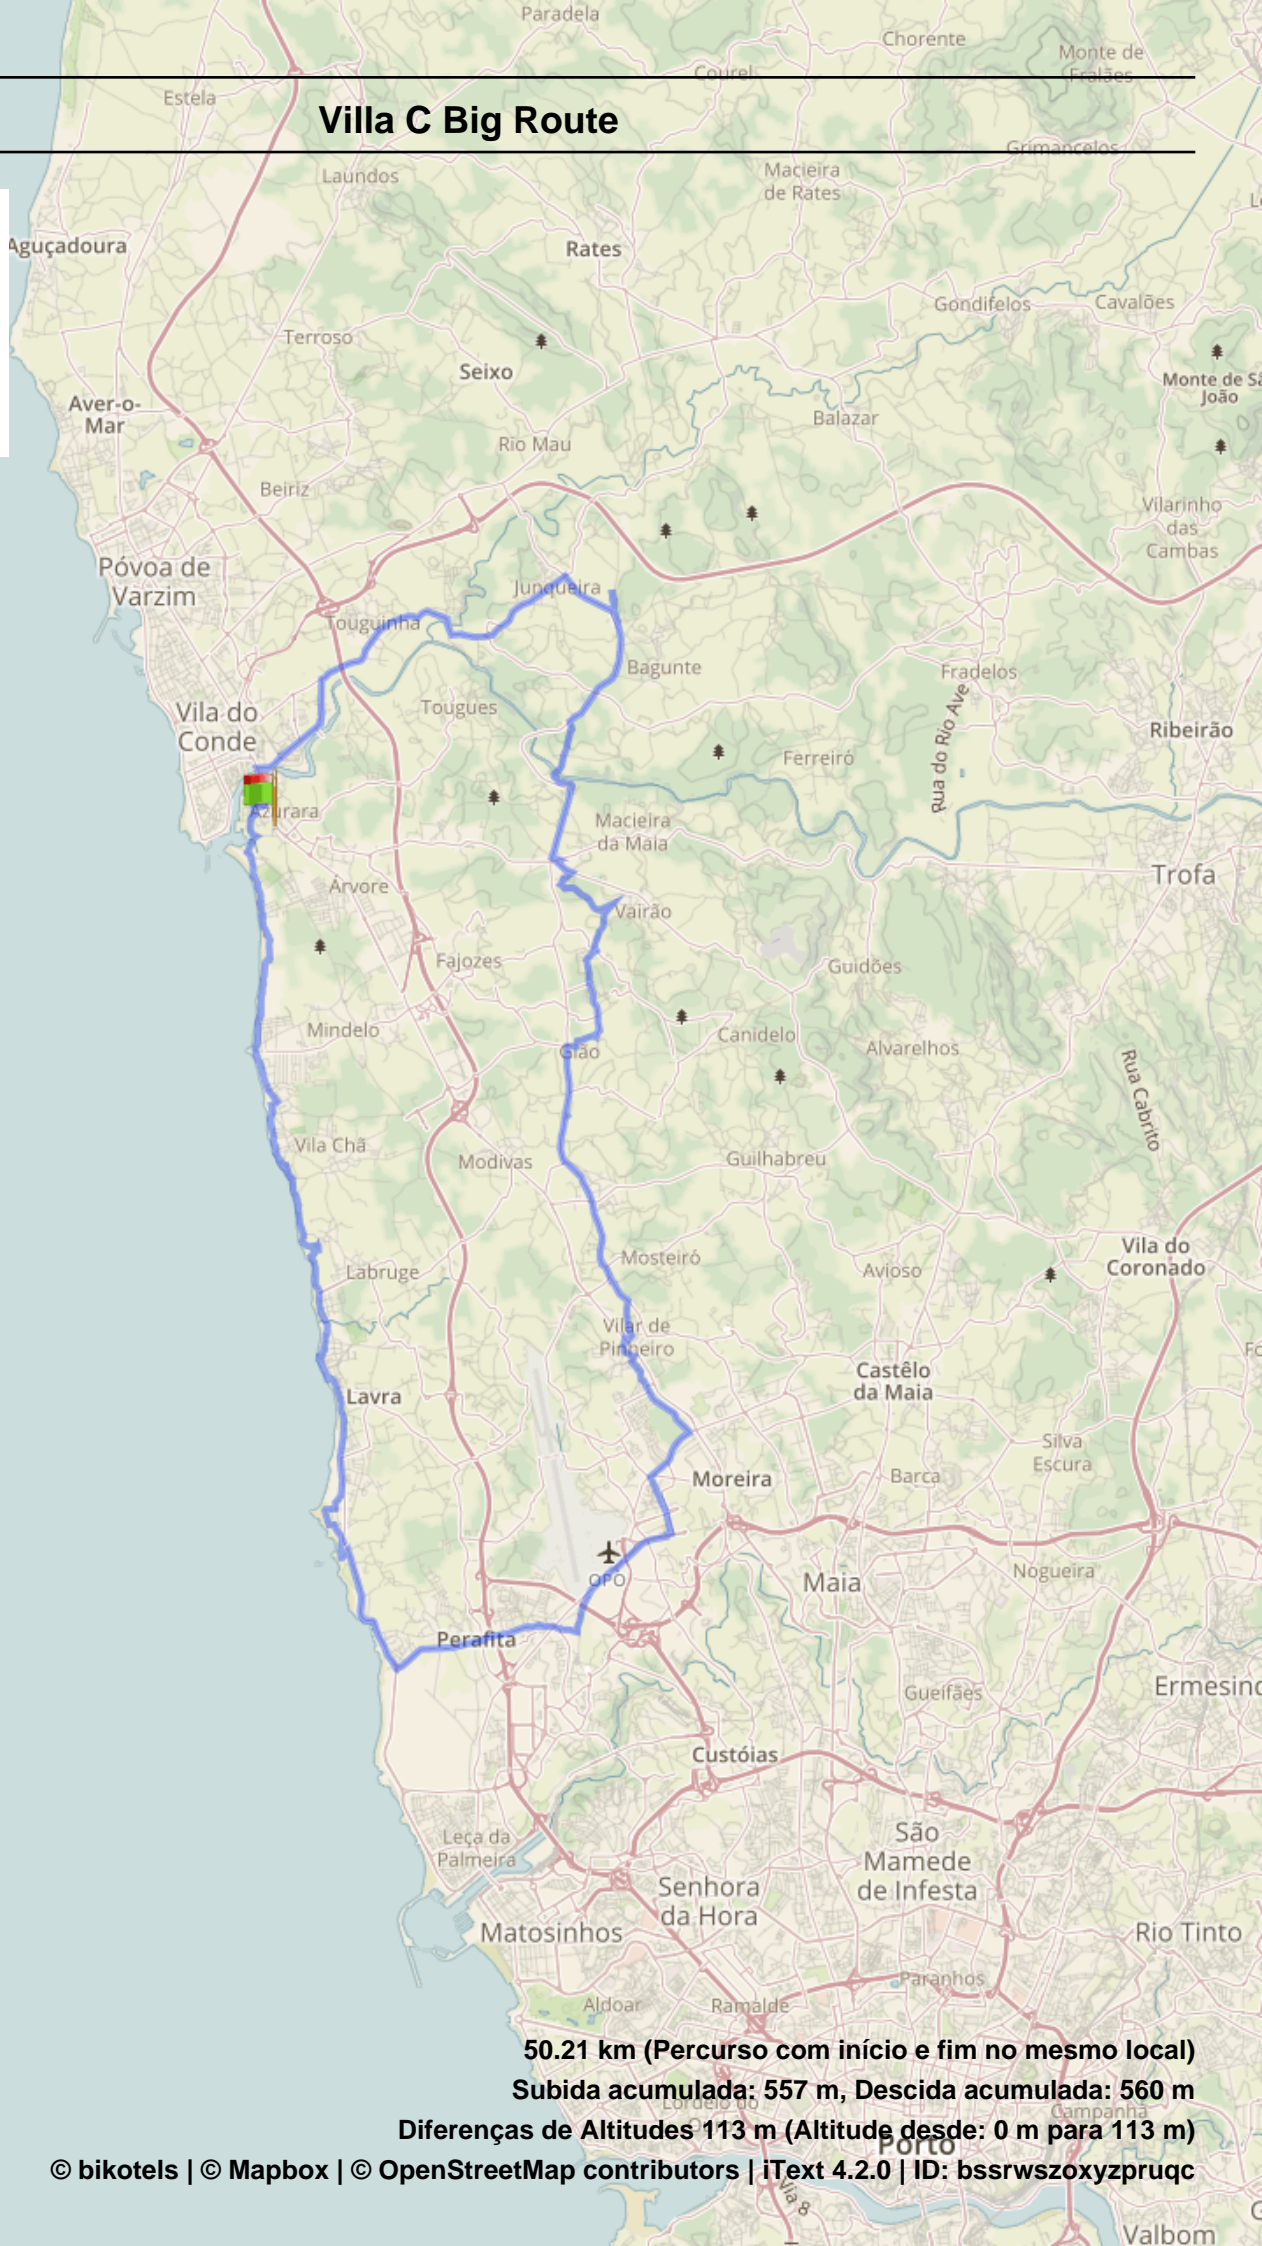

Villa C Big Route

50.21 km (Percurso com início e fim no mesmo local)

Subida acumulada: 557 m, Descida acumulada: 560 m

Diferenças de Altitudes 113 m (Altitude desde: 0 m para 113 m)

© bikotels | © Mapbox | © OpenStreetMap contributors | iText 4.2.0 | ID: bssrwszoxzpruc