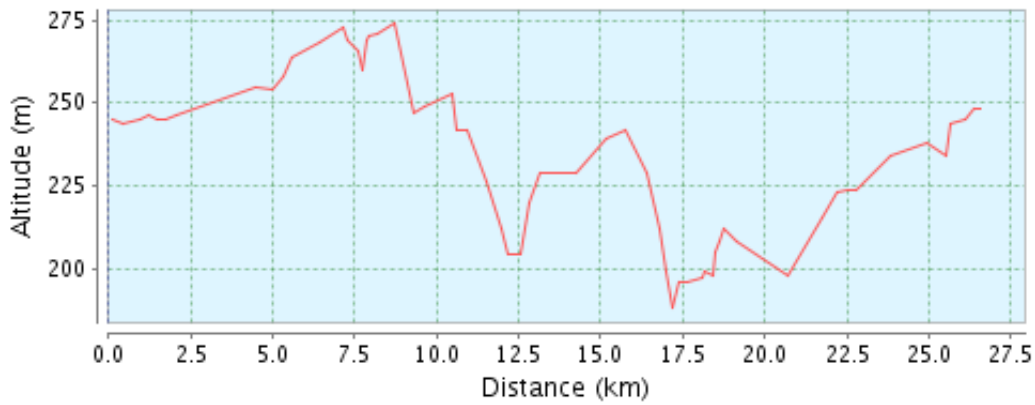

 **\_SOUSEL\_ ROAD POR BIKOTELS - 26,59 KM - PERCURSO COM INÍCIO E FIM NO MESMO LOCAL**

Portugal , 7470 Sousel, Cano, Portalegre

### Diferenças de Altitudes

86 Meter (Altitude desde 188 Meter para 274 Meter)  
 Subida acumulada: 248 Meter, Descida acumulada: 245 Meter

### Coordenadas iniciais

Latitude: N 38° 57.854' / N 38° 57'51.274" / N +38.9642430  
 Longitude: W 7° 45.581' / W 7° 45'34.905" / E -7.75969600

### Coordenadas finais

Latitude: N 38° 57.869' / N 38° 57'52.149" / N +38.9644860  
 Longitude: W 7° 45.567' / W 7° 45'34.077" / E -7.75946600