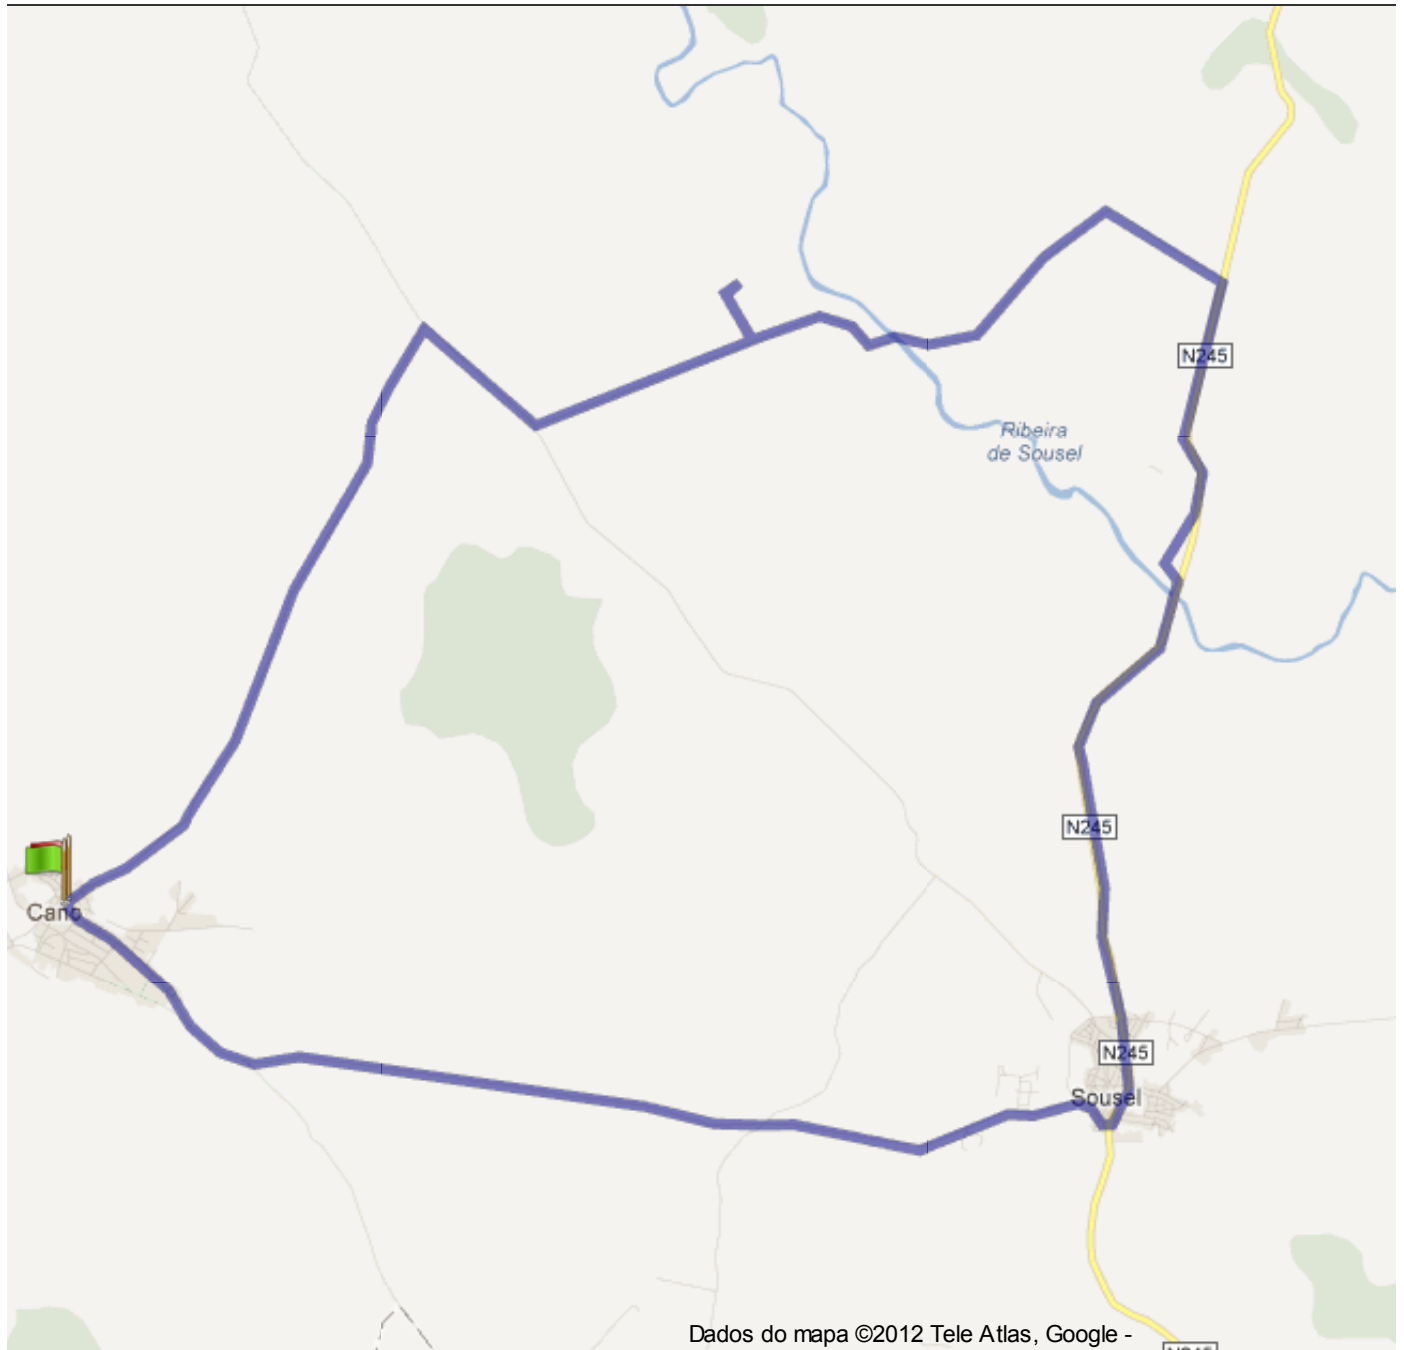

 **\_SOUSEL\_ ROAD POR BIKOTELS - 26,59 KM - PERCURSO COM INÍCIO E FIM NO MESMO LOCAL**

Portugal , 7470 Sousel, Cano, Portalegre

### Diferenças de Altitudes

86 Meter (Altitude desde 188 Meter para 274 Meter)  
 Subida acumulada: 248 Meter, Descida acumulada: 245 Meter

### Coordenadas iniciais

Latitude: N 38° 57.854' / N 38° 57'51.274" / N +38.9642430  
 Longitude: W 7° 45.581' / W 7° 45'34.905" / E -7.75969600

### Coordenadas finais

Latitude: N 38° 57.869' / N 38° 57'52.149" / N +38.9644860  
 Longitude: W 7° 45.567' / W 7° 45'34.077" / E -7.75946600