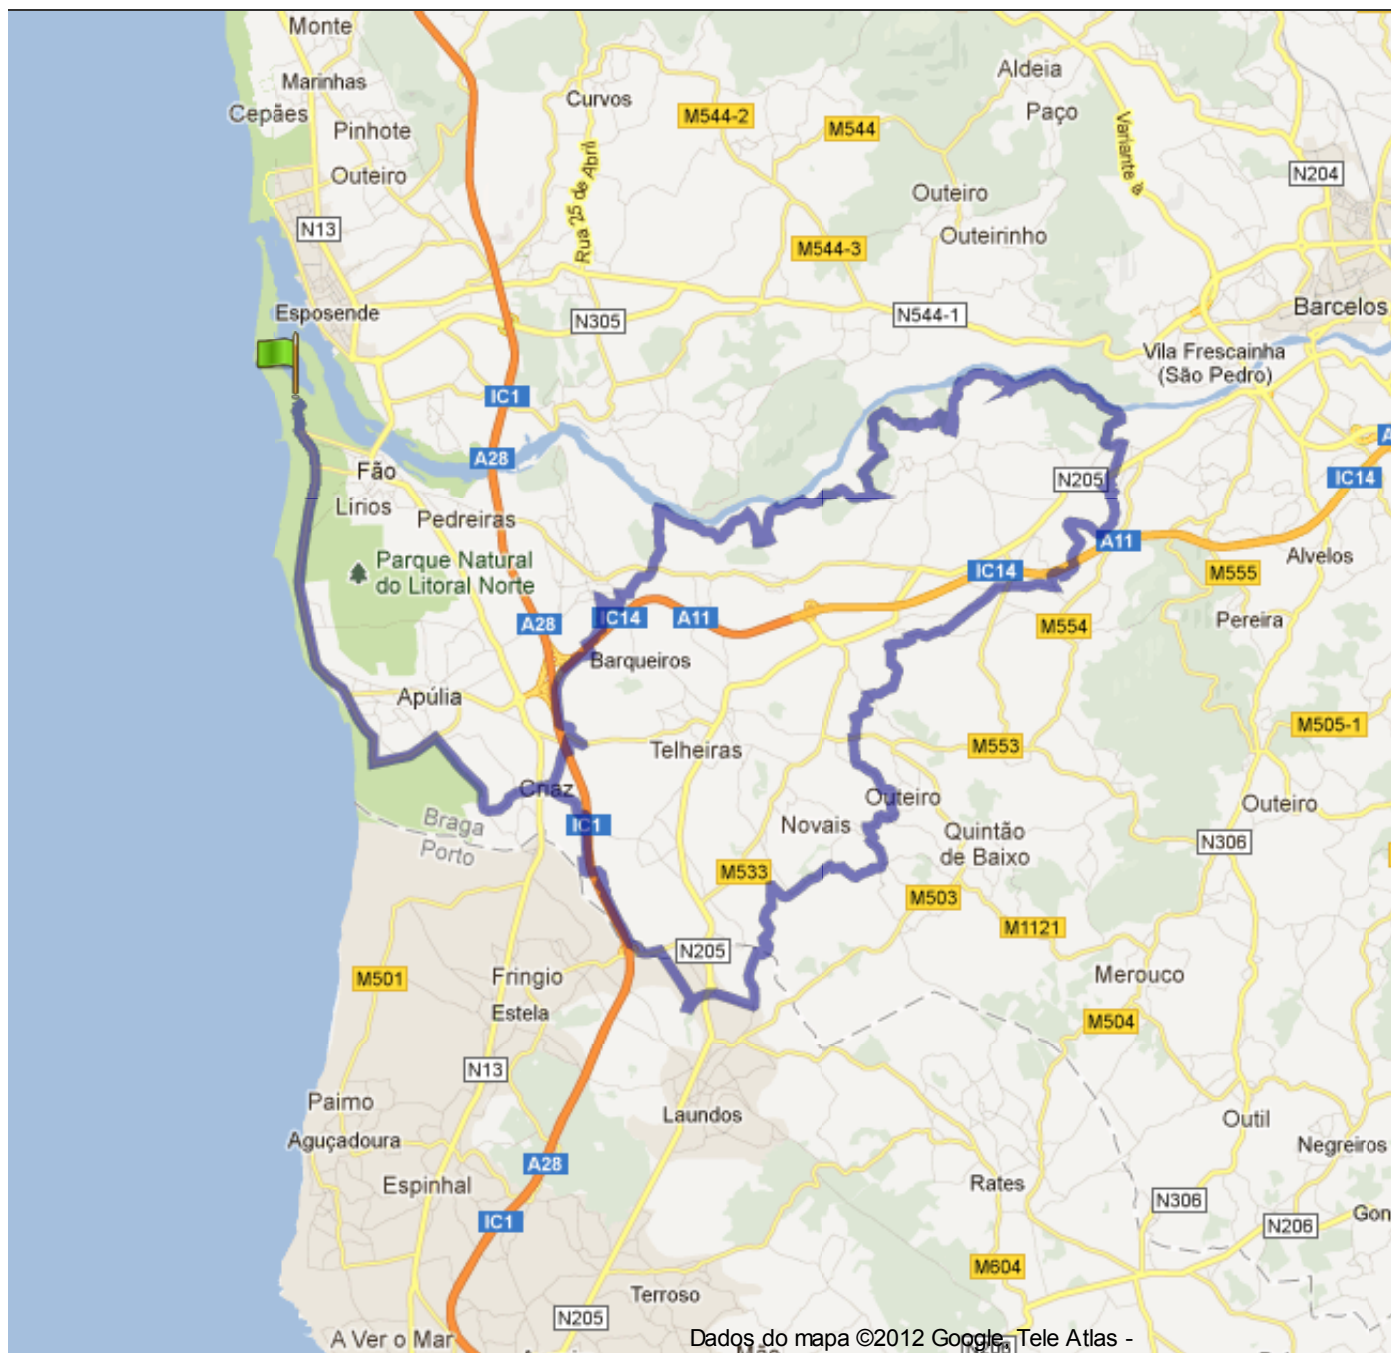

 2º RAID X-PAR POR BIKOTELS - 52,69 KM - PERCURSO COM INÍCIO E FIM NO MESMO LOCAL

Portugal , 4740-405 Esposende, Ofir, Braga

### Diferenças de Altitudes

69 Meter (Altitude desde 0 Meter para 69 Meter)

Subida acumulada: 591 Meter, Descida acumulada: 592 Meter

### Coordenadas iniciais

### Coordenadas finais

Latitude: N 41° 31.223' / N 41° 31'13.435" / N +41.5203987 Latitude: N 41° 31.225' / N 41° 31'13.551" / N +41.5204309  
Longitude: W 8° 47.135' / W 8° 47'08.110" / E -8.78558635 Longitude: W 8° 47.139' / W 8° 47'08.361" / E -8.78565609