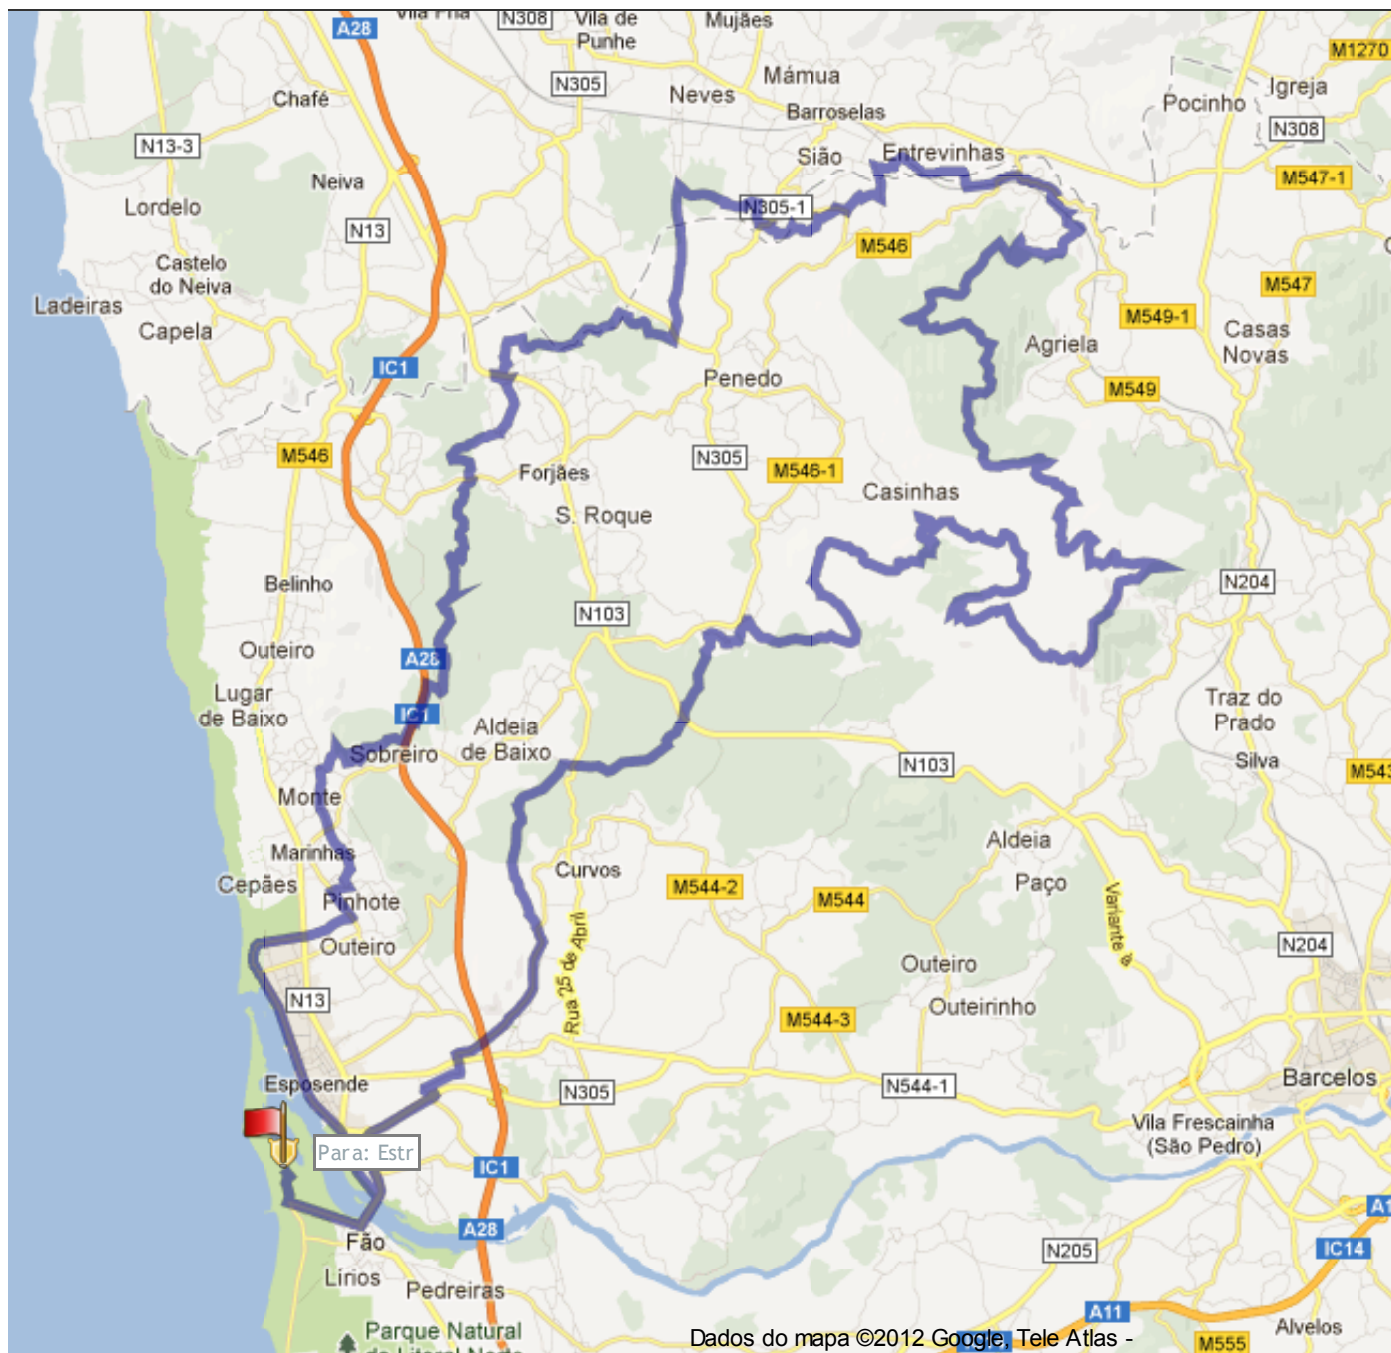

 BTT PARQUEDORIO-PERCURSO1-45KM(1) POR BIKOTELS - 71,30 KM - PERCURSO COM INÍCIO E FIM NO MESMO LOCAL

Portugal , 4740-405 Esposende, Ofir, Braga

### Diferenças de Altitudes

483 Meter (Altitude desde -1 Meter para 482 Meter)

Subida acumulada: 1.448 Meter, Descida acumulada: 1.450 Meter

### Coordenadas iniciais

Latitude: N 41° 31.244' / N 41° 31'14.667" / N +41.5207409  
Longitude: W 8° 47.157' / W 8° 47'09.456" / E -8.78596002

### Coordenadas finais

Latitude: N 41° 31.240' / N 41° 31'14.418" / N +41.5206718  
Longitude: W 8° 47.154' / W 8° 47'09.288" / E -8.78591358