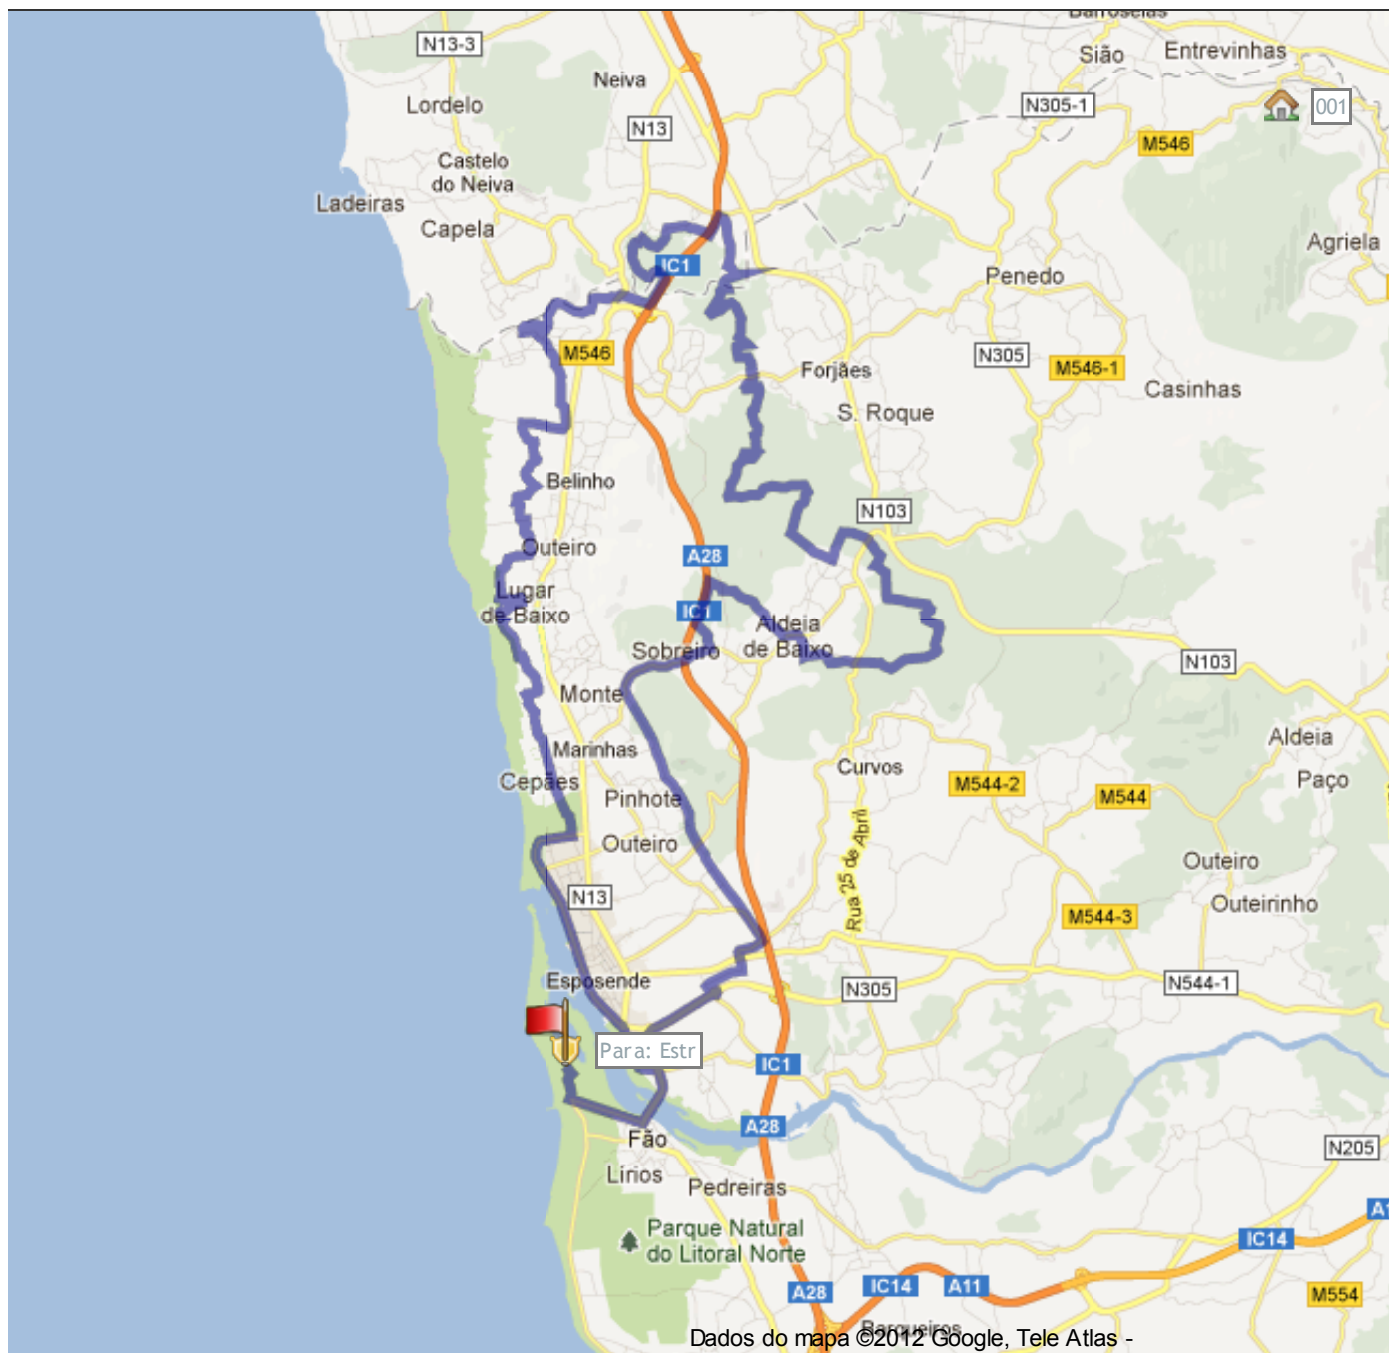

 BTT PARQUEDORIO-PERCURSO2-50KM POR BIKOTELS - 47,84 KM - PERCURSO COM INÍCIO E FIM NO MESMO LOCAL

Portugal , 4740-405 Esposende, Ofir, Braga

Diferenças de Altitudes

239 Meter (Altitude desde 0 Meter para 239 Meter)

Subida acumulada: 601 Meter, Descida acumulada: 601 Meter

Coordenadas iniciais

Coordenadas finais

Latitude: N 41° 31.244' / N 41° 31'14.667" / N +41.5207409 Latitude: N 41° 31.240' / N 41° 31'14.433" / N +41.5206759
Longitude: W 8° 47.157' / W 8° 47'09.456" / E -8.78596002 Longitude: W 8° 47.157' / W 8° 47'09.462" / E -8.78596186