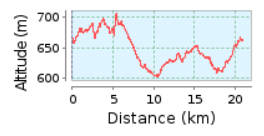

BTT #1 Hospedaria_do_Convento 221

20.92 km (Percurso com início e fim no mesmo local)

Subida acumulada: 232 m, Descida acumulada: 232 m

Diferenças de Altitudes 105 m (Altitude desde: 602 m para 707 m)

© bikotels | © Mapbox | © OpenStreetMap contributors | iText 4.2.0 | ID: qnhaltnycsfprqdu