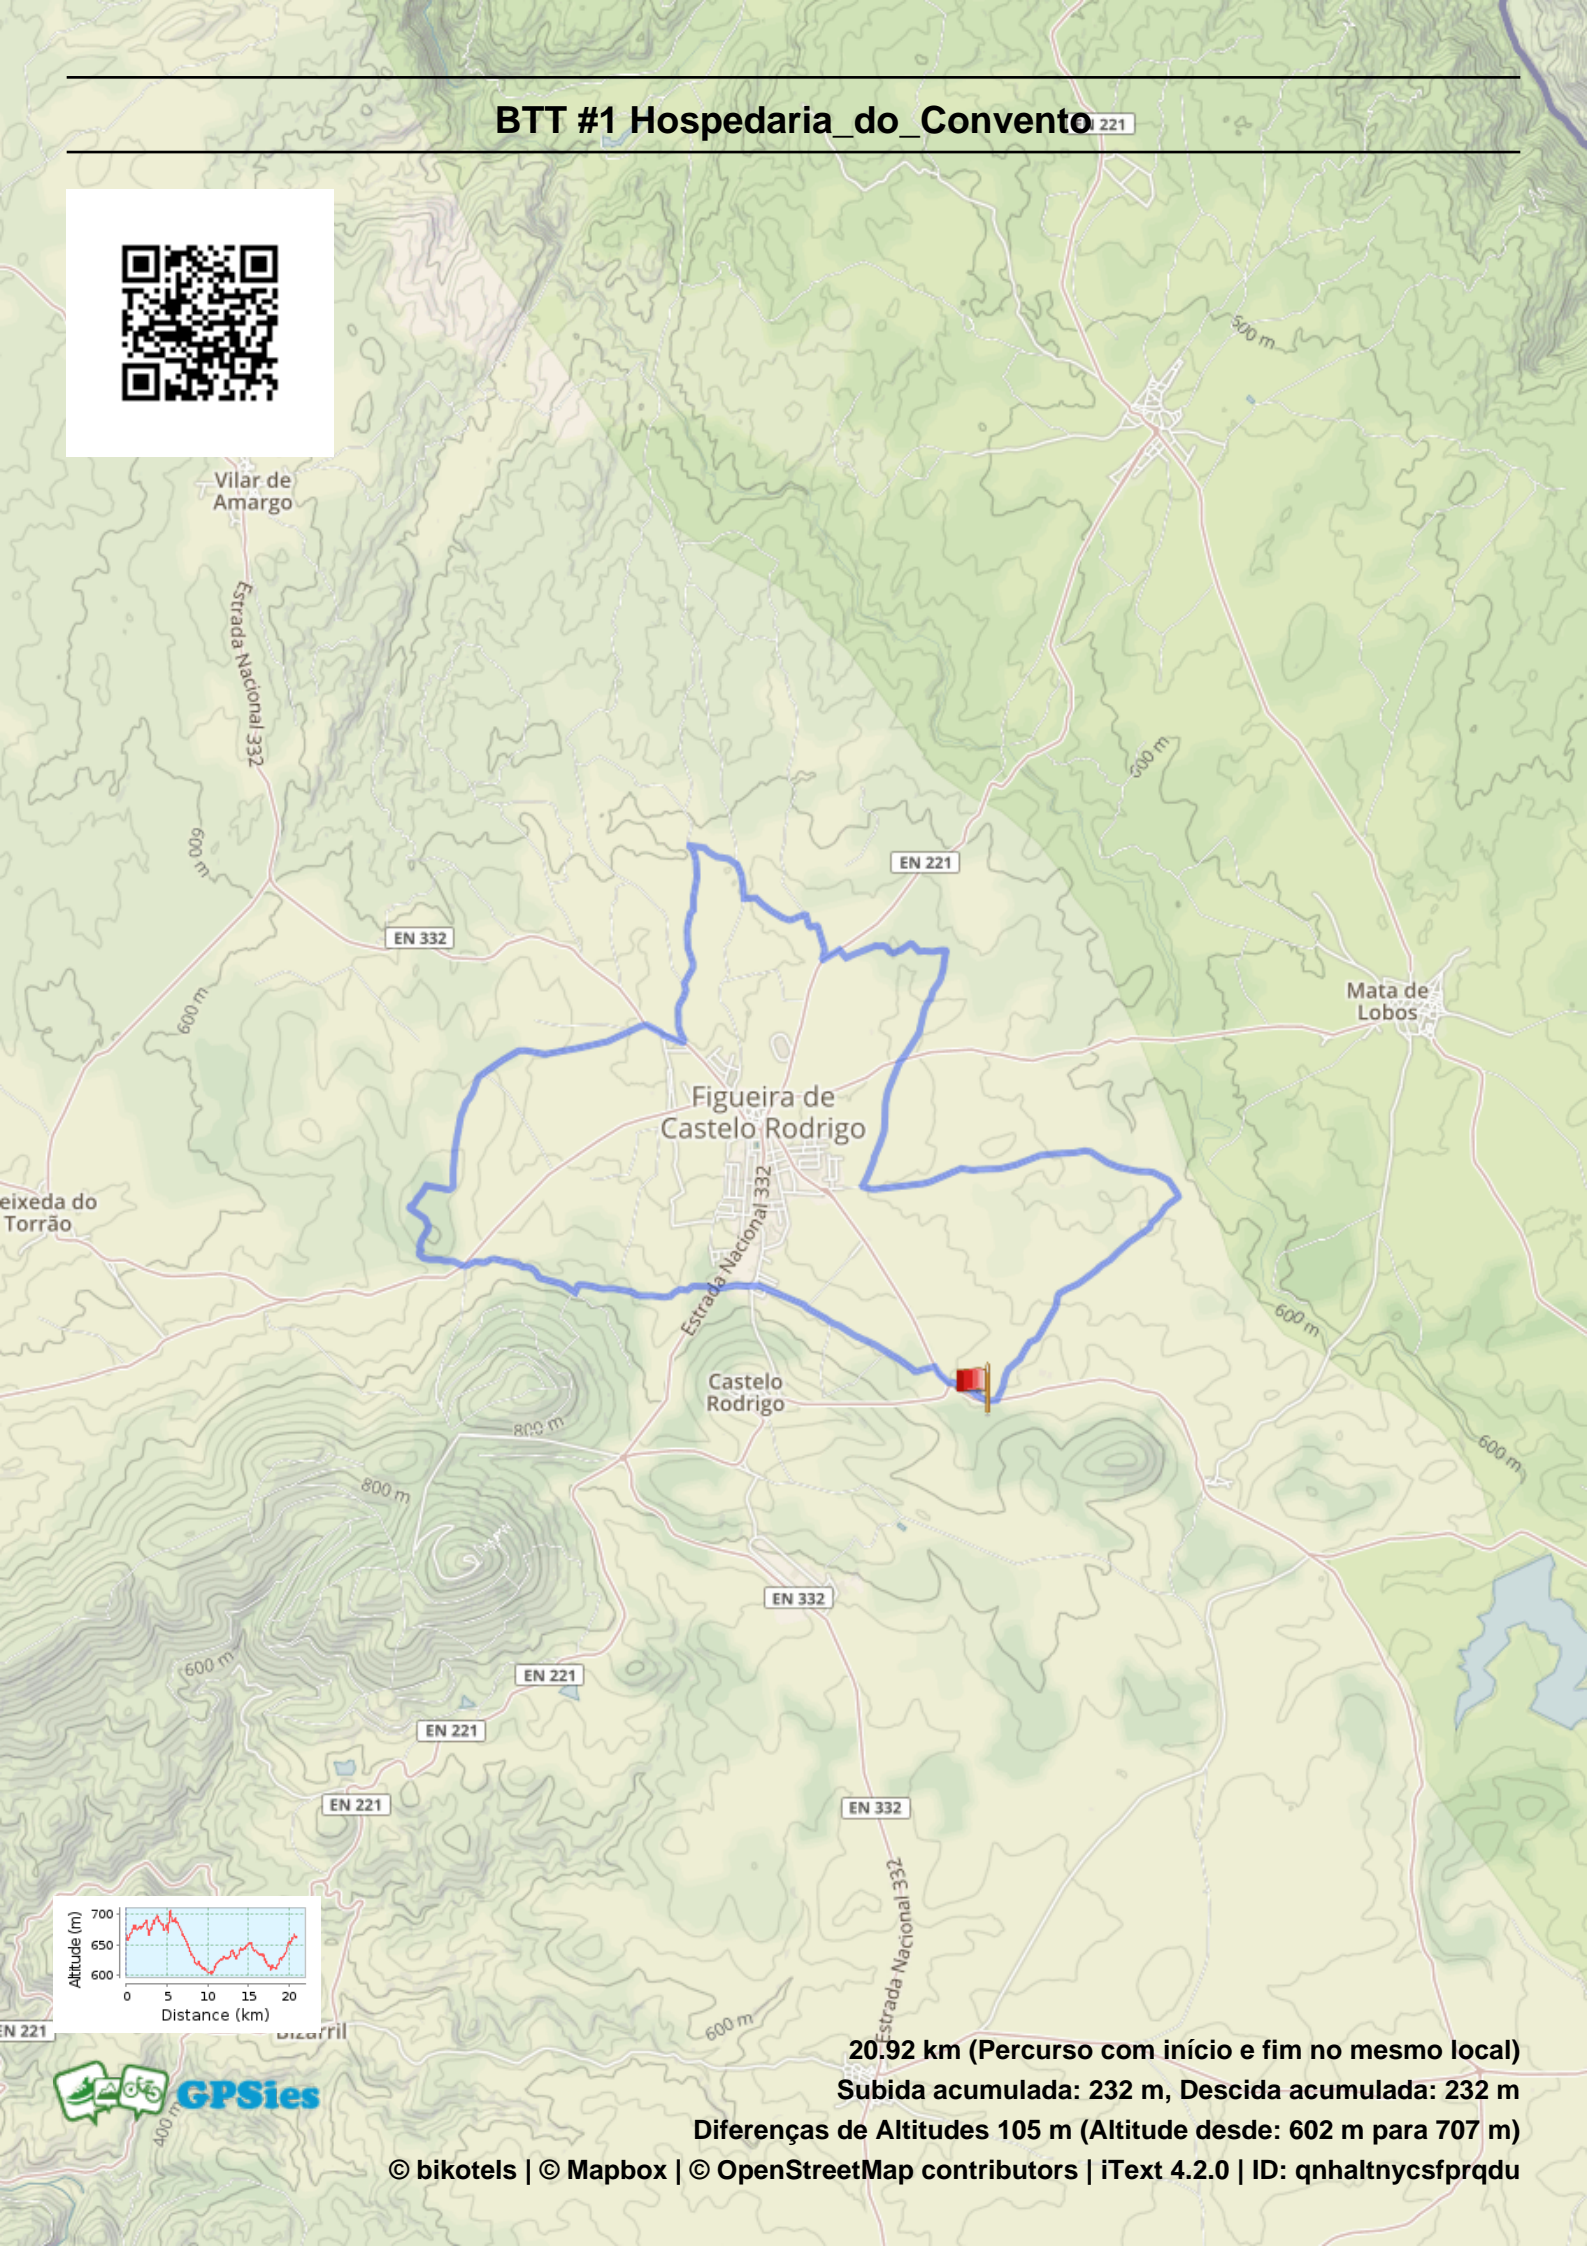

BTT #1 Hospedaria_do_Convento 221

20.92 km (Percurso com início e fim no mesmo local)

Subida acumulada: 232 m, Descida acumulada: 232 m

Diferenças de Altitudes 105 m (Altitude desde: 602 m para 707 m)

© bikotels | © Mapbox | © OpenStreetMap contributors | iText 4.2.0 | ID: qnhaltnycsfprqdu