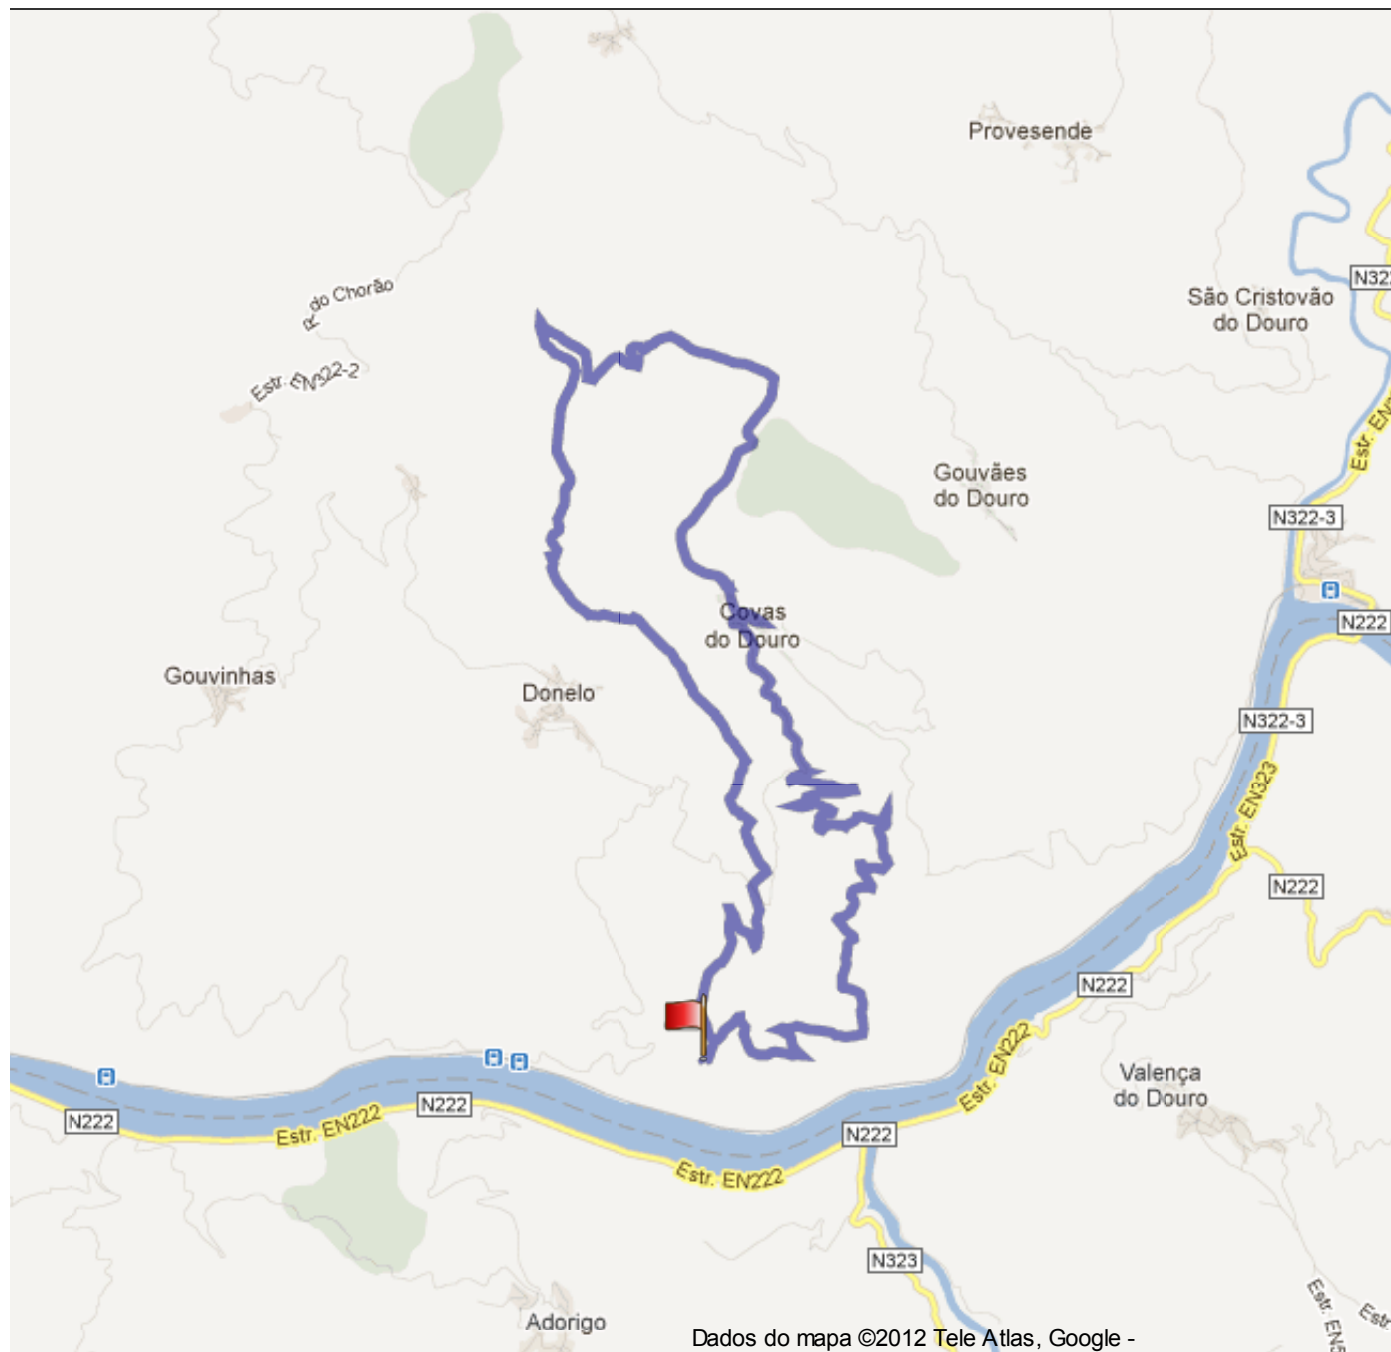

 QUINTA NOVA DE Nª SRª DO CARMO-P1 POR BIKOTELS - 18,92 KM - PERCURSO COM INÍCIO E FIM NO MESMO LOCAL

Portugal , 5085 Sabrosa, Vila Real

Diferenças de Altitudes

668 Meter (Altitude desde 189 Meter para 857 Meter)

Subida acumulada: 916 Meter, Descida acumulada: 940 Meter

Coordenadas iniciais

Latitude: N 41°09.710' / N 41°9'42.624" / N +41.1618400
 Longitude: W 7°35.742' / W 7°35'44.538" / E -7.59570500

Coordenadas finais

Latitude: N 41°09.707' / N 41°9'42.461" / N +41.1617950
 Longitude: W 7°35.739' / W 7°35'44.347" / E -7.59565200