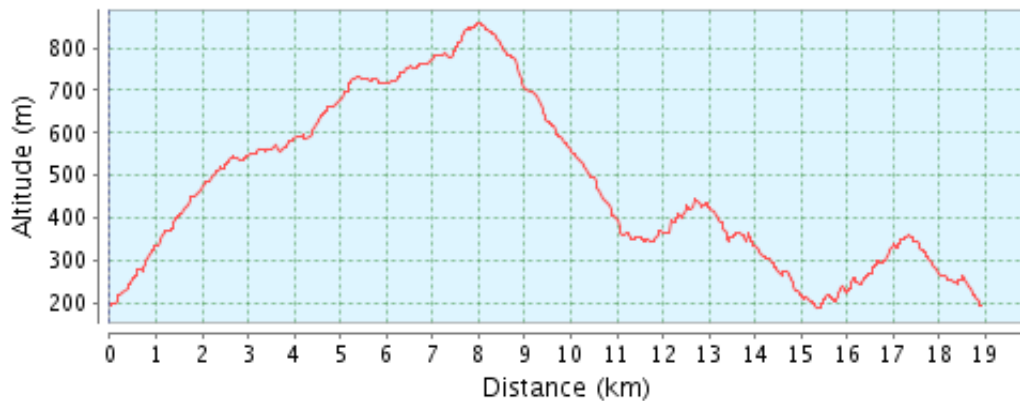

 QUINTA NOVA DE Nª SRª DO CARMO-P1 POR BIKOTELS - 18,92 KM - PERCURSO COM INÍCIO E FIM NO MESMO LOCAL

Portugal , 5085 Sabrosa, Vila Real

Diferenças de Altitudes

668 Meter (Altitude desde 189 Meter para 857 Meter)

Subida acumulada: 916 Meter, Descida acumulada: 940 Meter

Coordenadas iniciais

Latitude: N 41°09.710' / N 41°9'42.624" / N +41.1618400
 Longitude: W 7°35.742' / W 7°35'44.538" / E -7.59570500

Coordenadas finais

Latitude: N 41°09.707' / N 41°9'42.461" / N +41.1617950
 Longitude: W 7°35.739' / W 7°35'44.347" / E -7.59565200