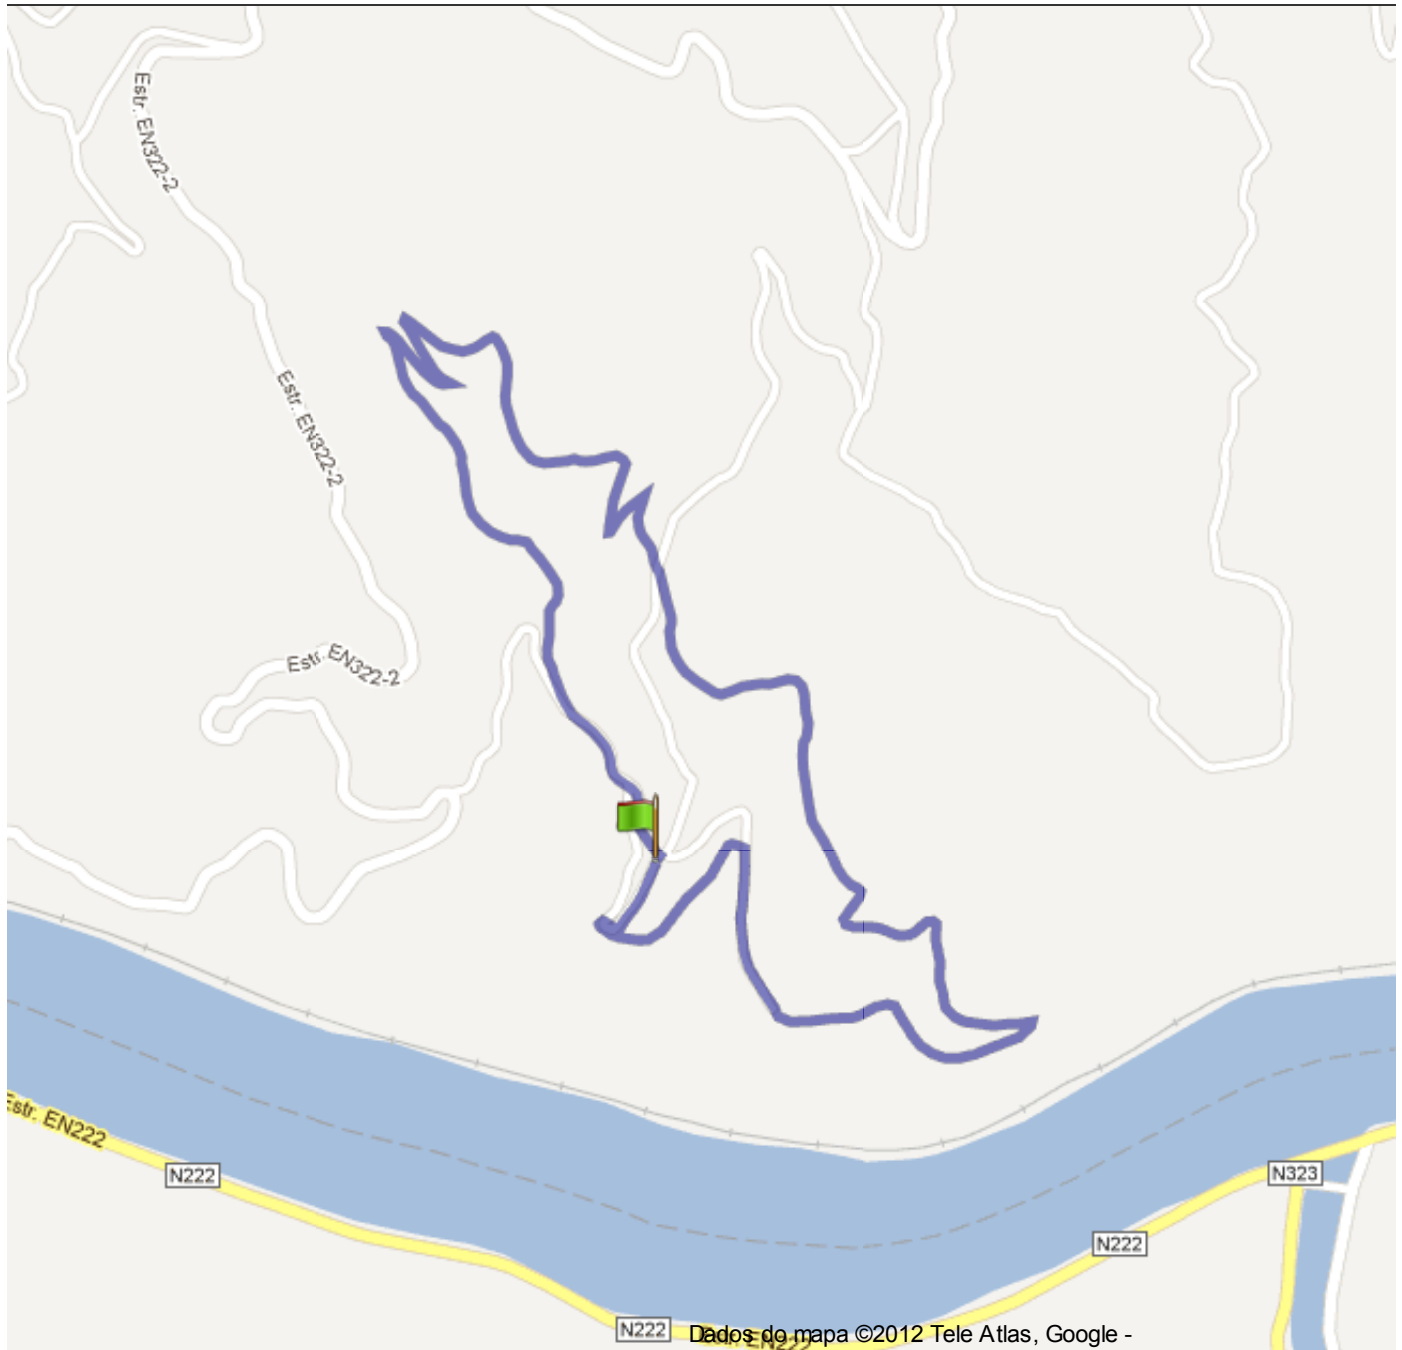

 BTT_QUINTA_NOVA_P2 POR BIKOTELS - 4,87 KM - PERCURSO COM INÍCIO E FIM NO MESMO LOCAL

Portugal , 5085 Sabrosa, Vila Real

Diferenças de Altitudes

133 Meter (Altitude desde 145 Meter para 278 Meter)
 Subida acumulada: 170 Meter, Descida acumulada: 150 Meter

Coordenadas iniciais

Latitude: N 41°09.715' / N 41°9'42.93" / N +41.1619250
 Longitude: W 7°35.742' / W 7°35'44.552" / E -7.59570900

Coordenadas finais

Latitude: N 41°09.717' / N 41°9'43.019" / N +41.1619500
 Longitude: W 7°35.742' / W 7°35'44.552" / E -7.59570900