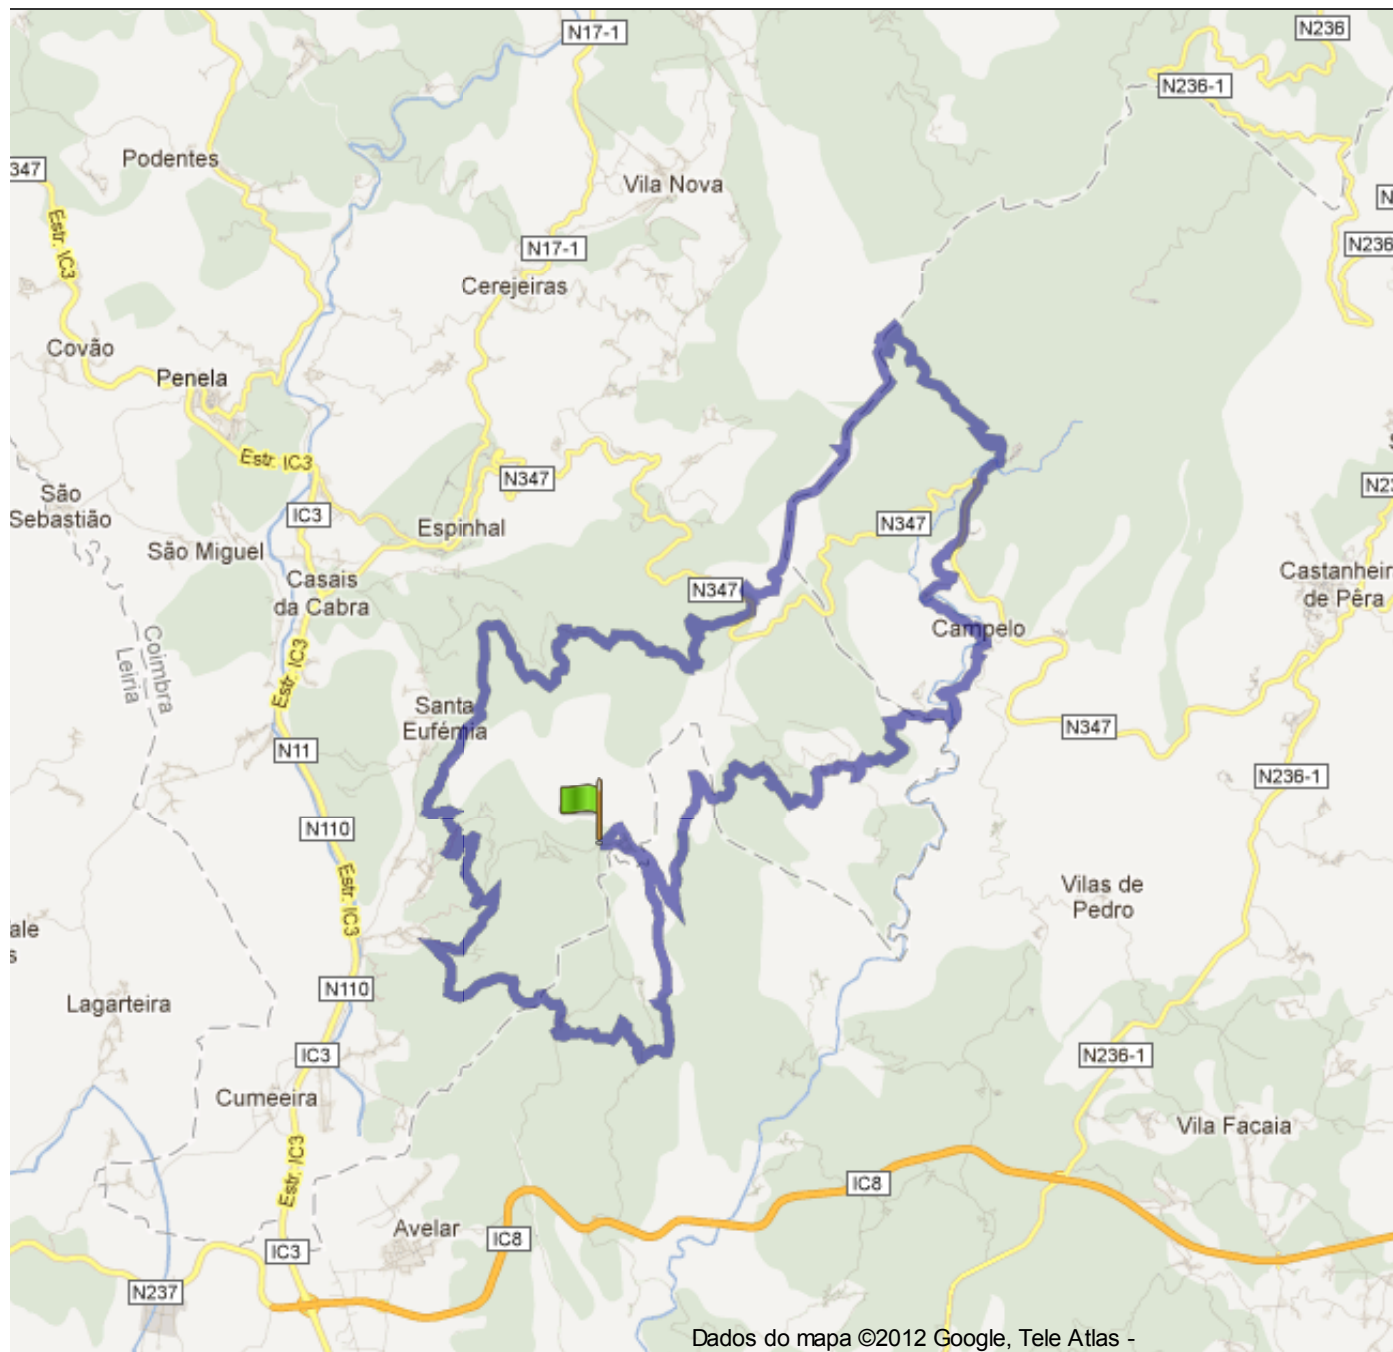

 FERRARIA CAMPELO POR PAVALENT - 47,40 KM - PERCURSO COM INÍCIO E FIM NO MESMO LOCAL

Portugal , 3040-666 Carvalhais, Carrapatas, São Roque do Pico, Coimbra

Diferenças de Altitudes

577 Meter (Altitude desde 287 Meter para 864 Meter)
 Subida acumulada: 1.682 Meter, Descida acumulada: 1.681 Meter

Coordenadas iniciais

Latitude: N 39° 58.428' / N 39° 58'25.705" / N +39.9738070
 Longitude: W 8° 19.656' / W 8° 19'39.363" / E -8.32760100

Coordenadas finais

Latitude: N 39° 58.429' / N 39° 58'25.784" / N +39.9738290
 Longitude: W 8° 19.655' / W 8° 19'39.345" / E -8.32759600