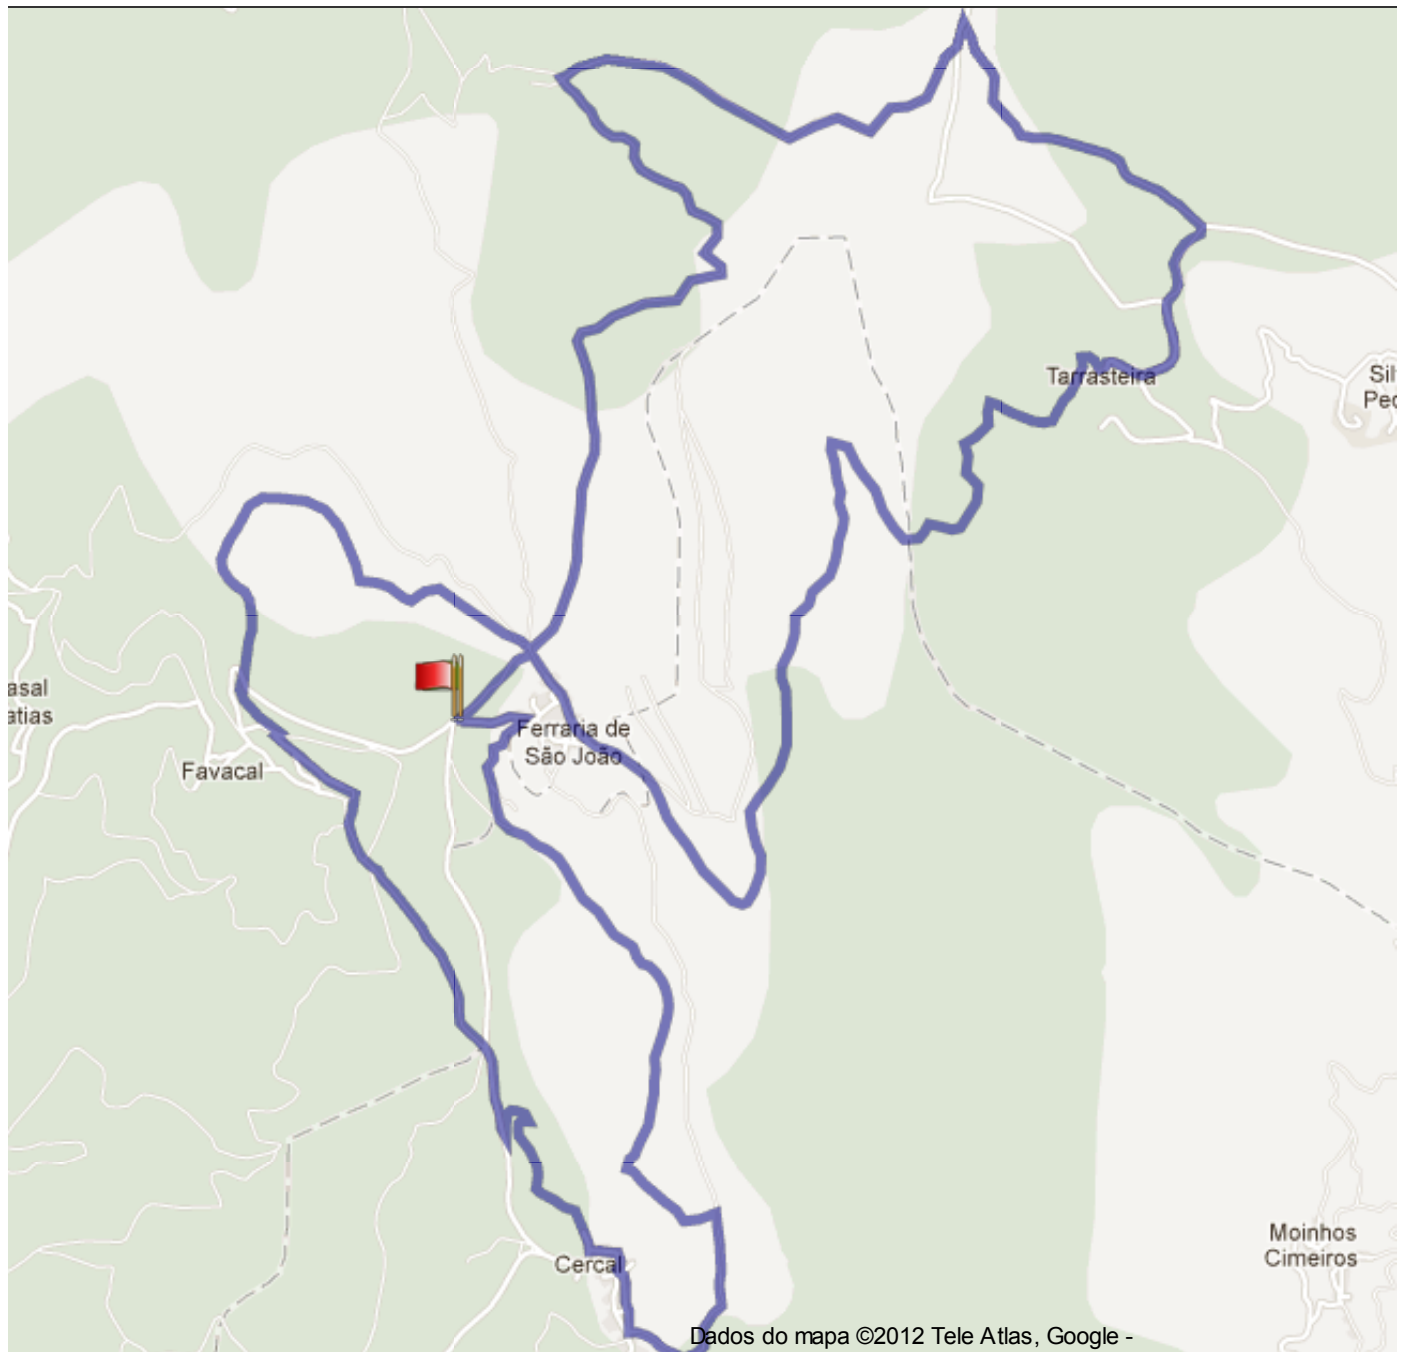

 FSJ-AZUL POR PAVALENT - 19,62 KM - PERCURSO COM INÍCIO E FIM NO MESMO LOCAL

Portugal , 3040-664 Carvalhais, Carrapatas, São Roque do Pico, Coimbra

Diferenças de Altitudes

264 Meter (Altitude desde 533 Meter para 797 Meter)

Subida acumulada: 608 Meter, Descida acumulada: 608 Meter

Coordenadas iniciais

Latitude: N 39° 58.430' / N 39° 58'25.820" / N +39.9738390

Longitude: W 8° 19.641' / W 8° 19'38.495" / E -8.32736000

Coordenadas finais

Latitude: N 39° 58.430' / N 39° 58'25.813" / N +39.9738370

Longitude: W 8° 19.656' / W 8° 19'39.363" / E -8.32760100