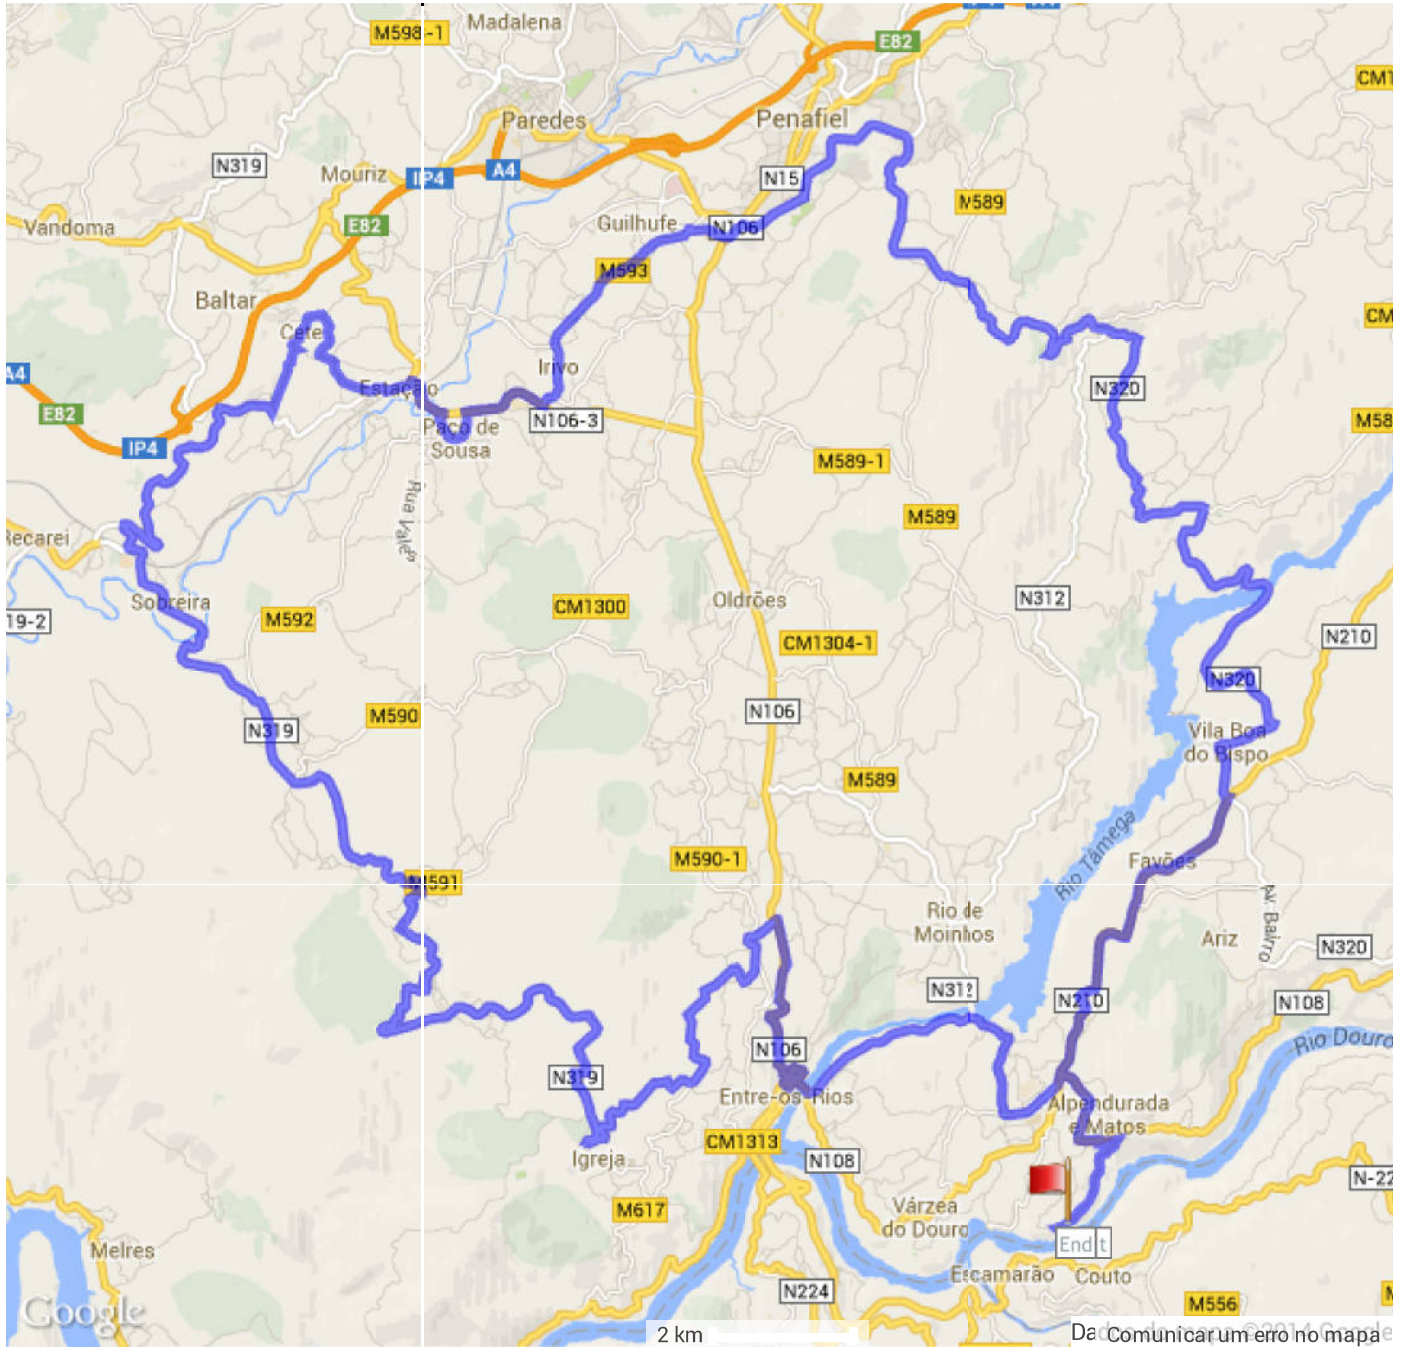

🇵🇹 CASA\_GONDOMIL\_RB34 POR BIKOTELS - 78,08 KM - PERCURSO COM INÍCIO E FIM NO MESMO LOCAL

Portugal , 4625-054 Paraiso, Cicouro, Ribeira Brava, Porto

### Diferenças de Altitudes

455 metre (Altitude desde 17 metre para 472 metre)

Subida acumulada: 1.539 metre, Descida acumulada: 1.538 metre

### Coordenadas iniciais

Latitude: N 41°04.258' / N 41°4'15.538" / N +41.0709828  
 Longitude: W 8°14.855' / W 8°14'51.345" / E -8.24759591

### Coordenadas finais

Latitude: N 41°04.260' / N 41°4'15.648" / N +41.0710134  
 Longitude: W 8°14.855' / W 8°14'51.300" / E -8.24758351